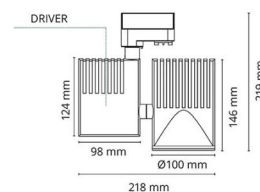

Matériaux et finition

Embase: Aluminium
Couleur: Noir (RAL 9004)
Matériau de la verrine: Verre trempé

Montage/Connexion

Montage: Surface, Intérieur
Connexion: Rail ShopLine DALI (adaptateur inclus)

Dimensions

Longueur (mm) L: 218
Largeur (mm) W: 100
Hauteur (mm) H: 148
Diameter (mm) D: 100
Poids (kg) brutto/netto: 1.345 / 1.158

Emballage

Dimensions de l'emballage (mm): 253 x 250 x 110

7 0 2 1 9 8 3 2 0 7 3 2 6