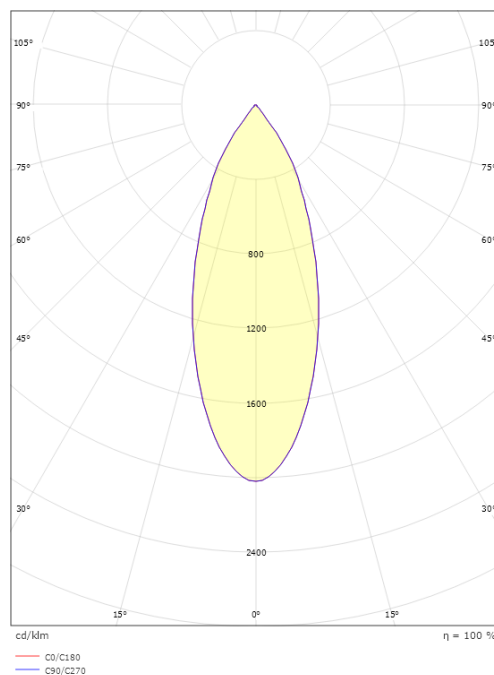

Longueur (mm) L: 218
Largeur (mm) W: 100
Hauteur (mm) H: 148
Diameter (mm) D: 100
Poids (kg) brutto/netto: 1.345 / 1.158

Emballage

Dimensions de l'emballage (mm): 253 x 250 x 110

7 0 2 1 9 8 3 2 0 7 3 2 6