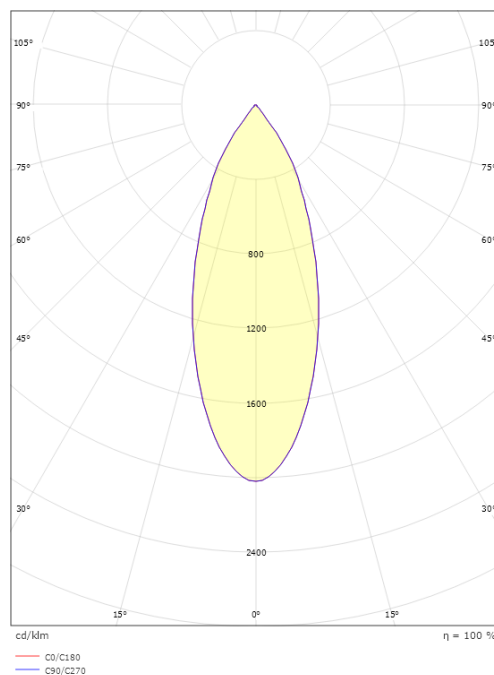

Zip Pro 3-Allumages

Zip Pro 3-Allumages Noir 40° 3610lm 4000K Ra>90 Non dimmable

Codes-articles: 320737
EAN: 7021983207371

Électrique

System wattage: 40W
Tension: 220-240V
Fréquence (Hz): 50/60Hz
Nombre maximal de luminaires par disjoncteur: B10: 11, B16: 19, C10: 19, C16: 31

Source lumineuse

Type de source lumineuse: LED
Luminous flux: 3610lm
Efficacité: 90 lm/W
Température des couleurs: 4000K
Rendu des couleurs (CRI): Ra>90
Facteur MacAdams: SDCM: 2
Durée de vie: L90/B10>100,000
Durée de vie à temp. ambiante max.: L90/B10>
Distribution de la lumière: Directe
Optique: Reflector
Faisceau: 40°
UGR: UGR<22
Groupe de risque photobiologique: RG 0

Contrôle/Dimming

Type: Non dimmable

Protection

Classe Isolation: Classe I
IP Class: IP20

Énergie et approbations

Source lumineuse de classe énergétique: E
Breeam: Conforme Hea 01 pour un éclairage sans scintillement

Matériaux et finition

Embase: Aluminium
Couleur: Noir (RAL 9004)
Matériau de la verrine: Verre trempé

Montage/Connexion

Montage: Surface, Intérieur
Connexion: Rail ShopLine (adaptateur inclus)

Dimensions

Longueur (mm) L: 218
Largeur (mm) W: 100
Hauteur (mm) H: 148
Diameter (mm) D: 100
Poids (kg) brutto/netto: 1.345 / 1.158

Emballage

Dimensions de l'emballage (mm): 253 x 250 x 110

7 0 2 1 9 8 3 2 0 7 3 7 1