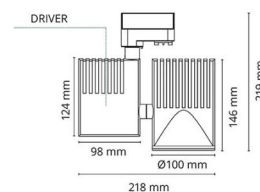

Matériaux et finition

Embase: Aluminium
Couleur: Noir (RAL 9004)
Matériau de la verrine: Verre trempé

Montage/Connexion

Montage: Surface, Intérieur
Connexion: Rail ShopLine (adaptateur inclus)

Dimensions

Longueur (mm) L: 218
Largeur (mm) W: 100
Hauteur (mm) H: 148
Diameter (mm) D: 100
Poids (kg) brutto/netto: 1.345 / 1.158

Emballage

Dimensions de l'emballage (mm): 253 x 250 x 110

7 0 2 1 9 8 3 2 0 7 3 7 1