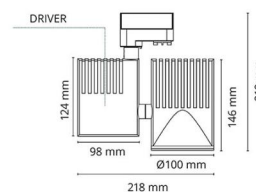

Emballage

Dimensions de l'emballage (mm): 253 x 250 x 110