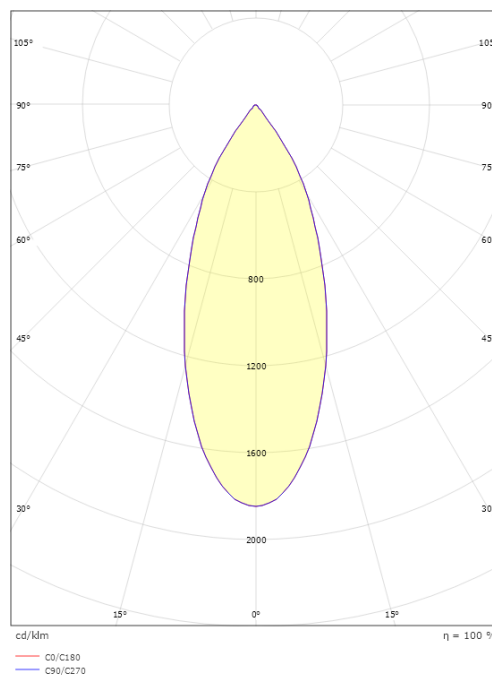

Zip Pro 3-Allumages

Zip Pro 3-Allumages Blanc 40° 3710lm 4000K Ra>90 Non dimmable

Codes-articles: 320735
EAN: 7021983207357

Électrique

System wattage: 40W
Tension: 220-240V
Fréquence (Hz): 50/60Hz
Nombre maximal de luminaires par disjoncteur: B10: 11, B16: 19, C10: 19, C16: 31

Source lumineuse

Type de source lumineuse: LED
Luminous flux: 3710lm
Efficacité: 93 lm/W
Température des couleurs: 4000K
Rendu des couleurs (CRI): Ra>90
Facteur MacAdams: SDCM: 2
Durée de vie: L90/B10>100,000
Durée de vie à temp. ambiante max.: L90/B10>
Distribution de la lumière: Directe
Optique: Reflector
Faisceau: 40°
UGR: UGR<22
Groupe de risque photobiologique: RG 0

Contrôle/Dimming

Type: Non dimmable

Protection

Classe Isolation: Classe I
IP Class: IP20

Énergie et approbations

Source lumineuse de classe énergétique: E
Breeam: Conforme Hea 01 pour un éclairage sans scintillement

Matériaux et finition

Embase: Aluminium
Couleur: Blanc mat (RAL 9003)
Matériau de la verrine: Verre trempé

Montage/Connexion

Montage: Surface, Intérieur
Connexion: Rail ShopLine (adaptateur inclus)

Dimensions

Longueur (mm) L: 218
Largeur (mm) W: 100
Hauteur (mm) H: 148
Diameter (mm) D: 100
Poids (kg) brutto/netto: 1.345 / 1.158

Emballage

Dimensions de l'emballage (mm): 253 x 250 x 110

7 0 2 1 9 8 3 2 0 7 3 5 7