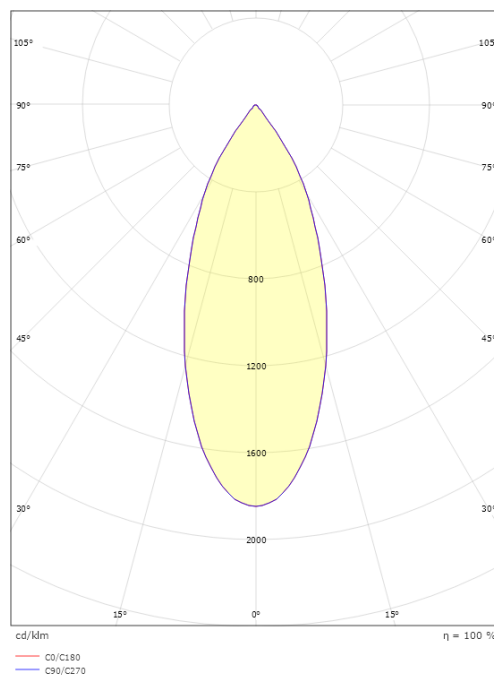

Longueur (mm) L: 218
Largeur (mm) W: 100
Hauteur (mm) H: 148
Diameter (mm) D: 100
Poids (kg) brutto/netto: 1.345 / 1.158

Emballage

Dimensions de l'emballage (mm): 253 x 250 x 110

7 0 2 1 9 8 3 2 0 7 3 4 0