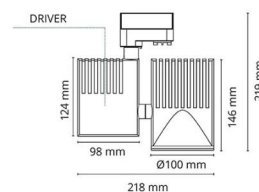

Matériaux et finition

Embase: Aluminium
Couleur: Blanc mat (RAL 9003)
Matériau de la verrine: Verre trempé

Montage/Connexion

Montage: Surface, Intérieur
Connexion: Rail ShopLine (adaptateur inclus)

Dimensions

Longueur (mm) L: 218
Largeur (mm) W: 100
Hauteur (mm) H: 148
Diameter (mm) D: 100
Poids (kg) brutto/netto: 1.345 / 1.158

Emballage

Dimensions de l'emballage (mm): 253 x 250 x 110

7 0 2 1 9 8 3 2 0 7 3 4 0