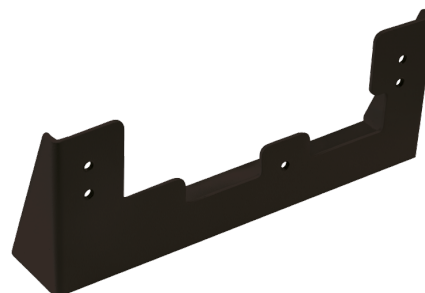

View

View Noir Support de meubles Acier

Codes-articles: 100421
EAN: 7021981004217

Électrique

Tension: 220-240V

Matériaux et finition

Embase: Acier
Couleur: Noir

Montage/Connexion

Montage: Surface, Intérieur

Dimensions

Longueur (mm) L: 180
Largeur (mm) W: 70
Hauteur (mm) H: 40
Poids (kg) brutto/netto: 0.2 / 0.1

Emballage

Dimensions de l'emballage (mm): 175 x 72 x 35

7 0 2 1 9 8 1 0 0 4 2 1 7