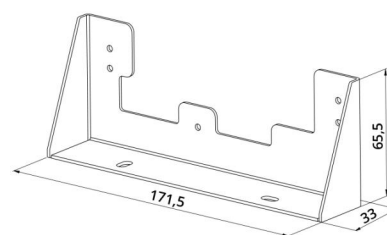

View

View Noir Support de meubles Acier

Codes-articles: 100421
EAN: 7021981004217

Électrique

Tension: 220-240V

Matériaux et finition

Embase: Acier
Couleur: Noir

Montage/Connexion

Montage: Surface, Intérieur

Dimensions

Longueur (mm) L: 180
Largeur (mm) W: 70
Hauteur (mm) H: 40
Poids (kg) brutto/netto: 0.2 / 0.1

Emballage

Dimensions de l'emballage (mm): 175 x 72 x 35

7 0 2 1 9 8 1 0 0 4 2 1 7