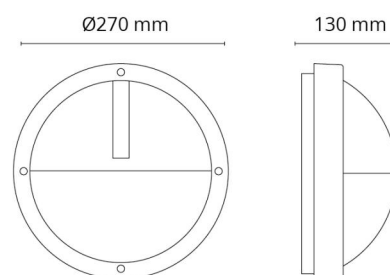

Matériaux et finition

Embase: Aluminium
Couleur: Noir (RAL 9004)
Matériau de la verrine: Polycarbonate stabilisé aux UV

Montage/Connexion

Montage: Surface, Intérieur / Extérieurs
Connexion: Bornier sans vis

Dimensions

Hauteur (mm) H: 120
Diameter (mm) D: 270
Profondeur (D): 130
Poids (kg) brutto/netto: 2.004 / 1.75

Emballage

Dimensions de l'emballage (mm): 270 x 270 x 145

7 0 2 1 9 8 6 1 4 6 4 0 0