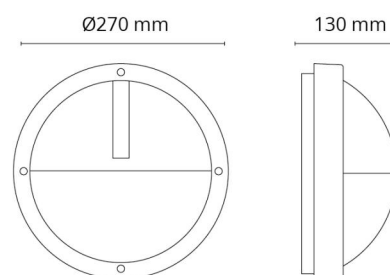

### Montage/Connexion

Montage: Surface, Intérieur / Extérieurs  
 Connexion: Bornier sans vis

### Dimensions

Hauteur (mm) H: 120  
 Diameter (mm) D: 270  
 Profondeur (D): 130  
 Poids (kg) brutto/netto: 2.004 / 1.75

### Emballage

Dimensions de l'emballage (mm): 270 x 270 x 145

7 0 2 1 9 8 6 1 4 6 4 0 0