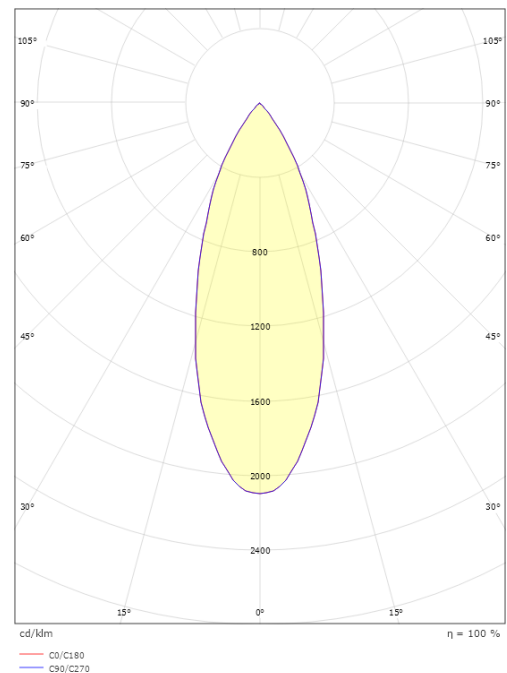

Emballage

Dimensions de l'emballage (mm): 255 x 260 x 110