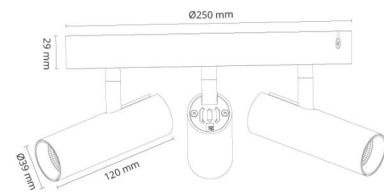

### Montage/Connexion

Montage: Surface, Intérieur

### Dimensions

Hauteur (mm) H: 29  
Diameter (mm) D: 250  
Distance d'une surface inflammable (mm): 5mm  
Poids (kg) brutto/netto: 1.793 / 1.504

### Emballage

Dimensions de l'emballage (mm): 255 x 260 x 110

7 0 2 1 9 8 3 2 0 6 9 5 4