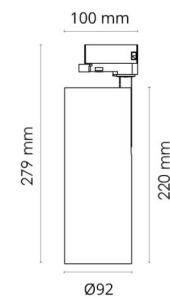

### Dimensions

Hauteur (mm) H: 220  
Diameter (mm) D: 92  
Poids (kg) brutto/netto: 1.35 / 1.16

### Emballage

Dimensions de l'emballage (mm): 306 x 142 x 105

7 0 2 1 9 8 3 1 2 4 5 3 1