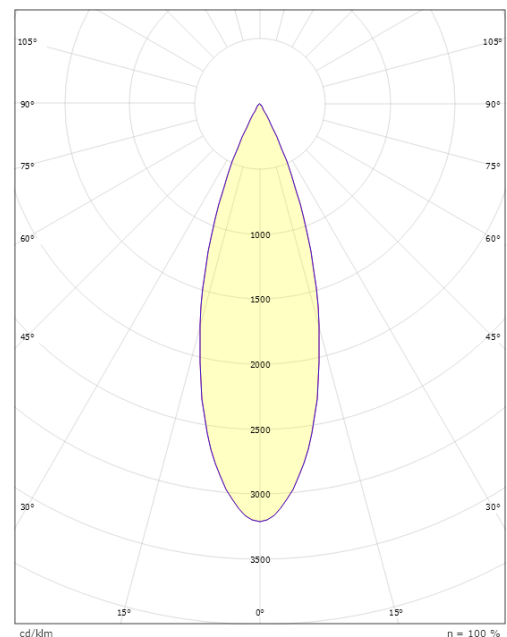

Tube Eco 3-Allumages

Tube Eco 3-Allumages Noir 2410lm 4000K Ra>90 DALI

Codes-articles: 312453
EAN: 7021983124531

Électrique

System wattage: 26W
Tension: 220-240V
Fréquence (Hz): 50/60Hz
Nombre maximal de luminaires par disjoncteur: B10: 31, B16: 50, C10: 52, C16: 85

Source lumineuse

Type de source lumineuse: LED
Luminous flux: 2410lm
Efficacité: 93 lm/W
Température des couleurs: 4000K
Rendu des couleurs (CRI): Ra>90
Facteur MacAdams: SDCM: 3
Durée de vie: L90/B10>100,000
Température ambiante max.: 35°C
Durée de vie à temp. ambiante max.: L90/B10>50,000
Distribution de la lumière: Directe
Optique: Reflector
Faisceau: 32°

Contrôle/Dimming

Type: DALI

Protection

Classe Isolation: Classe I
IP Class: IP20

Énergie et approbations

Source lumineuse de classe énergétique: E
Breeam: Conforme Hea 01 pour un éclairage sans scintillement

Matériaux et finition

Embase: Aluminium
Couleur: Noir (RAL 9004)
Matériau de la verrine: Verre

Montage/Connexion

Montage: Surface, Intérieur
Connexion: Rail ShopLine DALI (adaptateur inclus)

Dimensions

Hauteur (mm) H: 220
Diameter (mm) D: 92
Poids (kg) brutto/netto: 1.35 / 1.16

Emballage

Dimensions de l'emballage (mm): 306 x 142 x 105

7 0 2 1 9 8 3 1 2 4 5 3 1