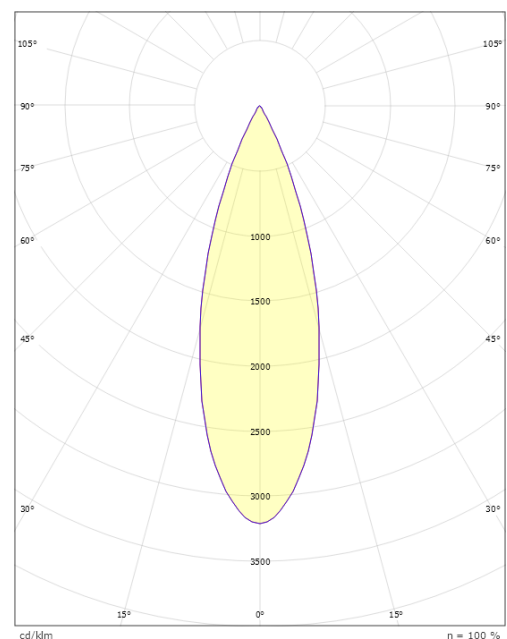

Tube Eco 3-Allumages

Tube Eco 3-Allumages Blanc 2280lm 3000K Ra>90 DALI

Codes-articles: 312450
EAN: 7021983124500

Électrique

System wattage: 26W
Tension: 220-240V
Fréquence (Hz): 50/60Hz
Nombre maximal de luminaires par disjoncteur: B10: 31, B16: 50, C10: 52, C16: 85

Source lumineuse

Type de source lumineuse: LED
Luminous flux: 2280lm
Efficacité: 88 lm/W
Température des couleurs: 3000K
Rendu des couleurs (CRI): Ra>90
Facteur MacAdams: SDCM: 3
Durée de vie: L90/B10>100,000
Température ambiante max.: 35°C
Durée de vie à temp. ambiante max.: L90/B10>50,000
Distribution de la lumière: Directe
Optique: Reflector
Faisceau: 32°

Contrôle/Dimming

Type: DALI

Protection

Classe Isolation: Classe I
IP Class: IP20

Énergie et approbations

Source lumineuse de classe énergétique: E
Breeam: Conforme Hea 01 pour un éclairage sans scintillement

Matériaux et finition

Embase: Aluminium
Couleur: Blanc mat (RAL 9003)
Matériau de la verrine: Verre

Montage/Connexion

Montage: Surface, Intérieur
Connexion: Rail ShopLine DALI (adaptateur inclus)

Dimensions

Hauteur (mm) H: 220
Diameter (mm) D: 92
Poids (kg) brutto/netto: 1.35 / 1.16

Emballage

Dimensions de l'emballage (mm): 306 x 142 x 105

cd/km
— C0/C180
— C90/C270

7 0 2 1 9 8 3 1 2 4 5 0 0