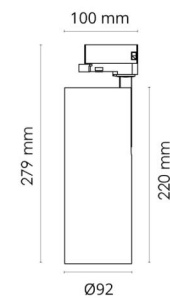

### Dimensions

Hauteur (mm) H: 220  
Diameter (mm) D: 92  
Poids (kg) brutto/netto: 1.35 / 1.16

### Emballage

Dimensions de l'emballage (mm): 306 x 142 x 105

cd/km  
— C0/C180  
— C90/C270

7 0 2 1 9 8 3 1 2 4 5 0 0