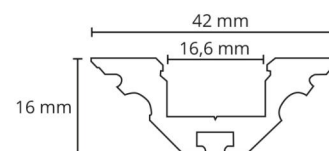

Montage/Connexion

Montage: Intérieur / Extérieurs
Module: 1,8m

Dimensions

Longueur (mm) L: 1800
Largeur (mm) W: 42
Hauteur (mm) H: 16
Poids (kg) brutto/netto: 1.51 / 1.11

Emballage

Dimensions de l'emballage (mm): 1810 x 44 x 2