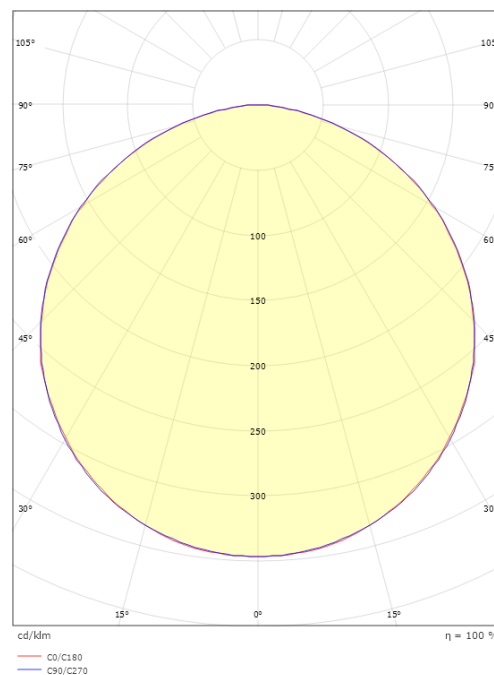

StripLine

StripLine 1,8m Blanc profil coin

Codes-articles: 391436
EAN: 7021983914361

Protection

CEE: RES-EC-103

Matériaux et finition

Embase: Aluminium
Matériau de la verrine: Polycarbonate stabilisé aux UV

Montage/Connexion

Montage: Intérieur / Extérieurs
Module: 1,8m

Dimensions

Longueur (mm) L: 1800
Largeur (mm) W: 42
Hauteur (mm) H: 16
Poids (kg) brutto/netto: 1.51 / 1.11

Emballage

Dimensions de l'emballage (mm): 1810 x 44 x 2

7 0 2 1 9 8 3 9 1 4 3 6 1