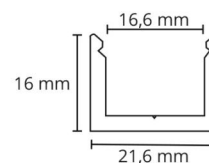

### Montage/Connexion

Montage: Intérieur / Extérieurs  
Module: 1,8m

### Dimensions

Longueur (mm) L: 1800  
Largeur (mm) W: 22  
Hauteur (mm) H: 16  
Poids (kg) brutto/netto: 0.9 / 0.63

### Emballage

Dimensions de l'emballage (mm): 1860 x 28 x 2

7 0 2 1 9 8 3 9 1 4 3 5 4