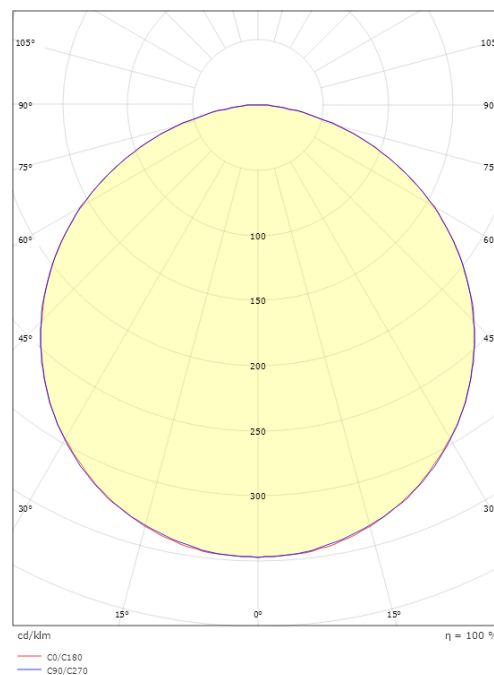

StripLine

StripLine 1,8m Blanc profil de plâtrage

Codes-articles: 391432
EAN: 7021983914323

Protection

CEE: RES-EC-103

Matériaux et finition

Embase: Aluminium
Matériau de la verrine: Polycarbonate stabilisé aux UV

Montage/Connexion

Montage: Intérieur / Extérieurs
Module: 1,8m

Dimensions

Longueur (mm) L: 1800
Largeur (mm) W: 72
Hauteur (mm) H: 14
Poids (kg) brutto/netto: 1.73 / 0.794

Emballage

Dimensions de l'emballage (mm): 1810 x 77 x 3

7 0 2 1 9 8 3 9 1 4 3 2 3