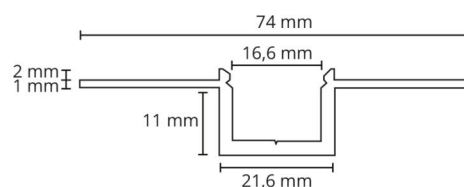

StripLine

StripLine 1,8m Blanc profil de plâtrage

Codes-articles: 391432
EAN: 7021983914323

Protection

CEE: RES-EC-103

Matériaux et finition

Embase: Aluminium
Matériau de la verrine: Polycarbonate stabilisé aux UV

Montage/Connexion

Montage: Intérieur / Extérieurs
Module: 1,8m

Dimensions

Longueur (mm) L: 1800
Largeur (mm) W: 72
Hauteur (mm) H: 14
Poids (kg) brutto/netto: 1.73 / 0.794

Emballage

Dimensions de l'emballage (mm): 1810 x 77 x 3