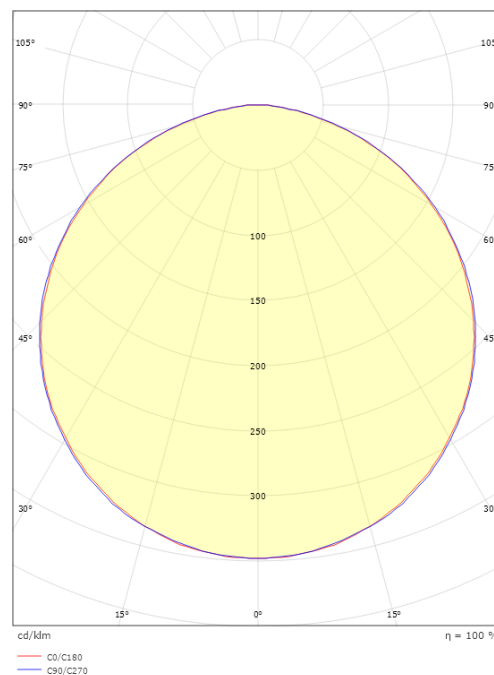

StripLine

StripLine 1,8m Noir profil encastrée

Codes-articles: 391431
EAN: 7021983914316

Protection

CEE: RES-EC-103

Matériaux et finition

Embase: Aluminium
Matériau de la verrine: Polycarbonate stabilisé aux UV

Montage/Connexion

Montage: Intérieur / Extérieurs
Module: 1,8m

Dimensions

Longueur (mm) L: 1800
Largeur (mm) W: 33
Hauteur (mm) H: 13
Poids (kg) brutto/netto: 0.98 / 0.64

Emballage

Dimensions de l'emballage (mm): 1850 x 35 x 15

7 0 2 1 9 8 3 9 1 4 3 1 6