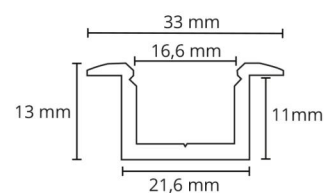

Montage/Connexion

Montage: Intérieur / Extérieurs
Module: 1,8m

Dimensions

Longueur (mm) L: 1800
Largeur (mm) W: 33
Hauteur (mm) H: 13
Poids (kg) brutto/netto: 0.98 / 0.64

Emballage

Dimensions de l'emballage (mm): 1850 x 35 x 15