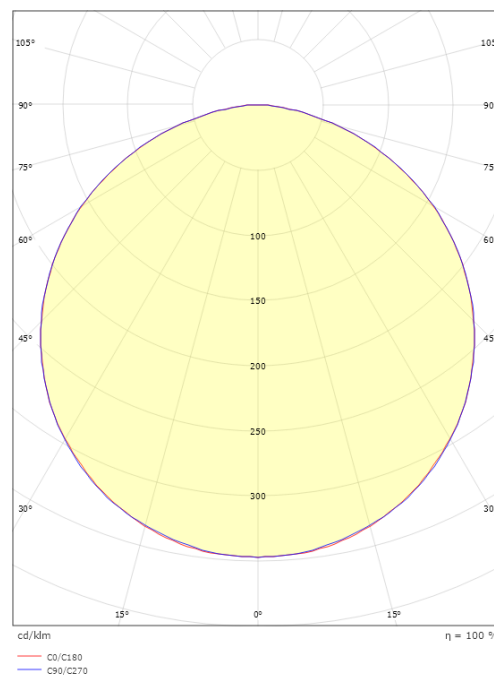

StripLine

StripLine 1,8m Blanc profil encastrée

Codes-articles: 391430
EAN: 7021983914309

Protection

CEE: RES-EC-103

Matériaux et finition

Embase: Aluminium
Matériau de la verrine: Polycarbonate stabilisé aux UV

Montage/Connexion

Montage: Intérieur / Extérieurs
Module: 1,8m

Dimensions

Longueur (mm) L: 1800
Largeur (mm) W: 33
Hauteur (mm) H: 13
Poids (kg) brutto/netto: 0.98 / 0.64

Emballage

Dimensions de l'emballage (mm): 1850 x 35 x 15

7 0 2 1 9 8 3 9 1 4 3 0 9