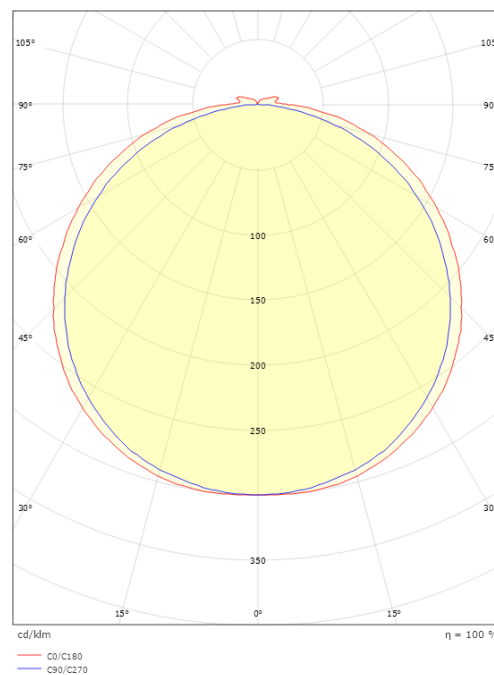

StripLine

StripLine 10m 1656lm/m 4000K Ra>90

Codes-articles: 391419
EAN: 7021983914194

Électrique

Wattage: 15W/m
System wattage: 15W
Tension: 24V

Source lumineuse

Type de source lumineuse: LED
Luminous flux: 1656lm/m
Efficacité: 110 lm/W
Température des couleurs: 4000K
Rendu des couleurs (CRI): Ra>90
Facteur MacAdams: SDCM: 2
Durée de vie: L80/B10>50,000
Distribution de la lumière: Directe
Faisceau: 120°

Montage: Surface, Intérieur / Extérieurs
Module: 10m
Câble: Câble 2x5m

Dimensions

Longueur (mm) L: 10000
Largeur (mm) W: 12
Hauteur (mm) H: 3.2
Poids (kg) brutto/netto: 0.965 / 0.765

Emballage

Dimensions de l'emballage (mm): 233 x 225 x 46