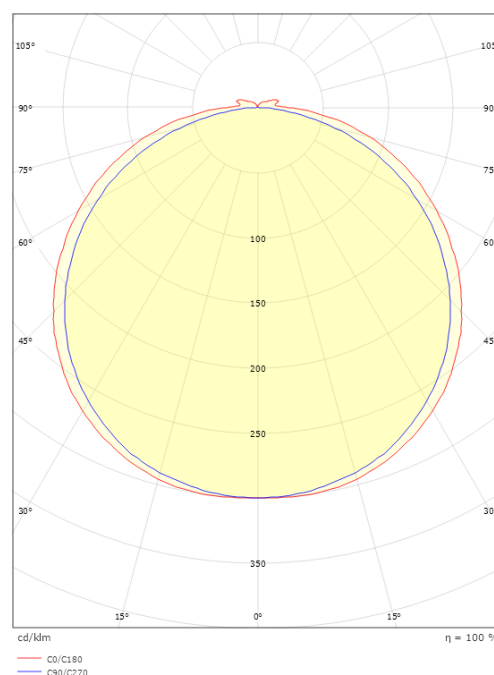

StripLine

StripLine 10m 1368lm/m 2700K Ra>90

Codes-articles: 391417
EAN: 7021983914170

Électrique

Wattage: 15W/m
System wattage: 15W
Tension: 24V

Source lumineuse

Type de source lumineuse: LED
Luminous flux: 1368lm/m
Efficacité: 91 lm/W
Température des couleurs: 2700K
Rendu des couleurs (CRI): Ra>90
Facteur MacAdams: SDCM: 2
Durée de vie: L80/B10>50,000
Distribution de la lumière: Directe
Faisceau: 120°

Protection

Classe Isolation: Classe III
IP Class: IP54
CEE: RES-EC-103

Énergie et approbations

Classe d'efficacité énergétique: F

Matériaux et finition

Matériau de la verrine: Polyuréthane (PU)

Montage/Connexion

Montage: Surface, Intérieur / Extérieurs
Module: 10m
Câble: Câble 2x5m

Dimensions

Longueur (mm) L: 10000
Largeur (mm) W: 12
Hauteur (mm) H: 3.2
Poids (kg) brutto/netto: 0.965 / 0.765

Emballage

Dimensions de l'emballage (mm): 233 x 225 x 46

7 0 2 1 9 8 3 9 1 4 1 7 0