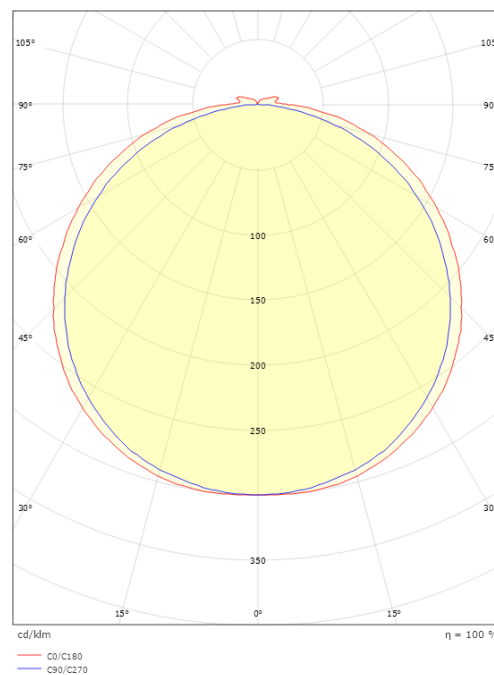

StripLine

StripLine 5m 1368lm/m 2700K Ra>90

Codes-articles: 391415
EAN: 7021983914156

Électrique

Wattage: 15W/m
System wattage: 15W
Tension: 24V

Source lumineuse

Type de source lumineuse: LED
Luminous flux: 1368lm/m
Efficacité: 91 lm/W
Température des couleurs: 2700K
Rendu des couleurs (CRI): Ra>90
Facteur MacAdams: SDCM: 2
Durée de vie: L80/B10>50,000
Distribution de la lumière: Directe
Faisceau: 120°

Montage: Surface, Intérieur / Extérieurs
Module: 5m
Câble: Câble 2m

Dimensions

Longueur (mm) L: 5000
Largeur (mm) W: 12
Hauteur (mm) H: 3.2
Poids (kg) brutto/netto: 0.65 / 0.49

Emballage

Dimensions de l'emballage (mm): 213 x 183 x 58