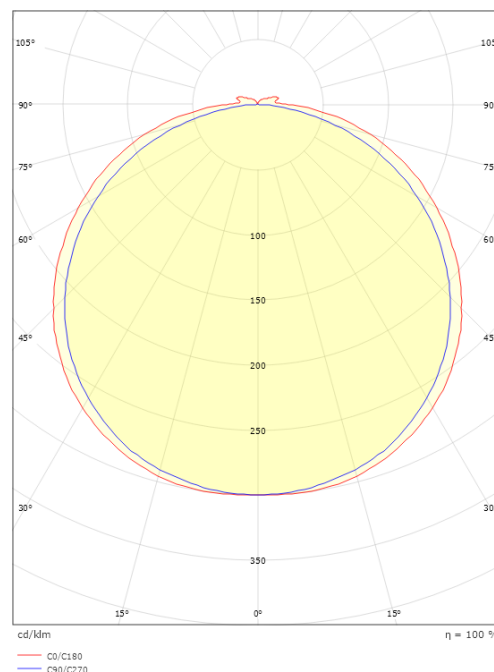

StripLine

StripLine 3,6m 1368lm/m 2700K Ra>90

Codes-articles: 391413
EAN: 7021983914132

Électrique

Wattage: 15W/m
System wattage: 15W
Tension: 24V

Source lumineuse

Type de source lumineuse: LED
Luminous flux: 1368lm/m
Efficacité: 91 lm/W
Température des couleurs: 2700K
Rendu des couleurs (CRI): Ra>90
Facteur MacAdams: SDCM: 2
Durée de vie: L90/B50>50,000
Distribution de la lumière: Directe
Faisceau: 120°

Protection

Classe Isolation: Classe III
IP Class: IP54
CEE: RES-EC-103

Énergie et approbations

Classe d'efficacité énergétique: F

Matériaux et finition

Matériau de la verrine: Polyuréthane (PU)

Montage/Connexion

Montage: Surface, Intérieur / Extérieurs
Module: 3,6m
Câble: Câble 2x5m
Connexion: Quick connector

Dimensions

Longueur (mm) L: 3600
Largeur (mm) W: 12
Hauteur (mm) H: 3.2
Poids (kg) brutto/netto: 0.53 / 0.43

Emballage

Dimensions de l'emballage (mm): 190 x 185 x 45

7 0 2 1 9 8 3 9 1 4 1 3 2