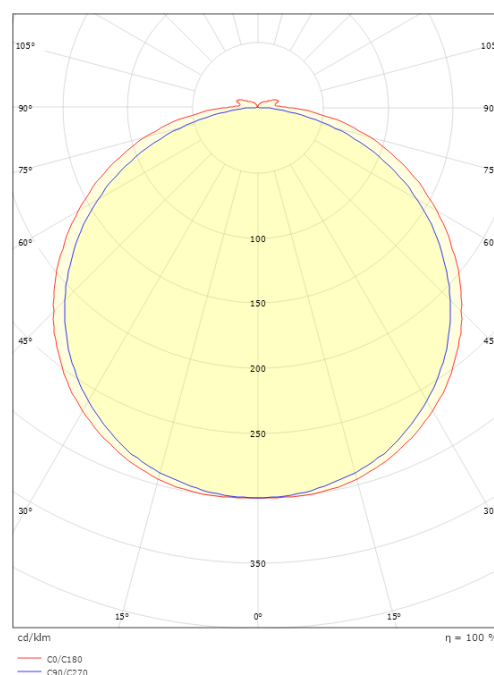

StripLine

StripLine 1,8m 1512lm/m 3000K Ra>90

Codes-articles: 391412
EAN: 7021983914125

Électrique

Wattage: 15W/m
System wattage: 15W
Tension: 24V

Source lumineuse

Type de source lumineuse: LED
Luminous flux: 1512lm/m
Efficacité: 101 lm/W
Température des couleurs: 3000K
Rendu des couleurs (CRI): Ra>90
Facteur MacAdams: SDCM: 2
Durée de vie: L90/B50>50,000
Distribution de la lumière: Directe
Faisceau: 120°

Montage: Surface, Intérieur / Extérieurs
Module: 1,8m
Câble: Câble 2m
Connexion: Quick connector

Dimensions

Longueur (mm) L: 1800
Largeur (mm) W: 12
Hauteur (mm) H: 3.2
Poids (kg) brutto/netto: 0.192 / 0.142

Emballage

Dimensions de l'emballage (mm): 143 x 135 x 18

7 0 2 1 9 8 3 9 1 4 1 2 5