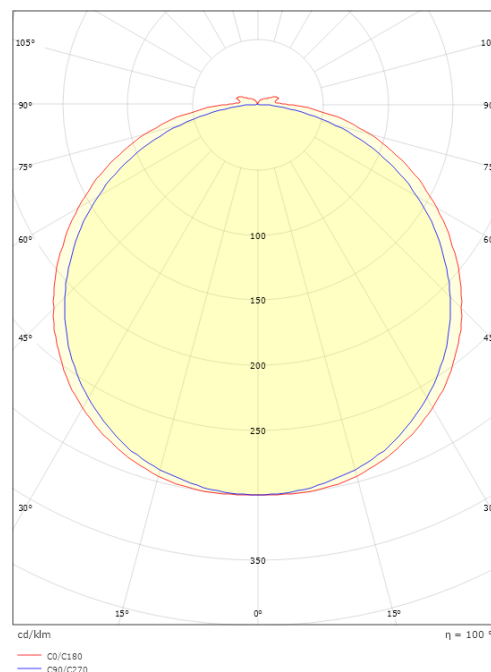

StripLine

StripLine 1,8m 1368lm/m 2700K Ra>90

Codes-articles: 391411
EAN: 7021983914118

Électrique

Wattage: 15W/m
System wattage: 15W
Tension: 24V

Source lumineuse

Type de source lumineuse: LED
Luminous flux: 1368lm/m
Efficacité: 91 lm/W
Température des couleurs: 2700K
Rendu des couleurs (CRI): Ra>90
Facteur MacAdams: SDCM: 2
Durée de vie: L90/B50>50,000
Distribution de la lumière: Directe
Faisceau: 120°

Montage: Surface, Intérieur / Extérieurs
Module: 1,8m
Câble: Câble 2m
Connexion: Quick connector

Dimensions

Longueur (mm) L: 1800
Largeur (mm) W: 12
Hauteur (mm) H: 3.2
Poids (kg) brutto/netto: 0.192 / 0.142

Emballage

Dimensions de l'emballage (mm): 143 x 135 x 18

7 0 2 1 9 8 3 9 1 4 1 1 8