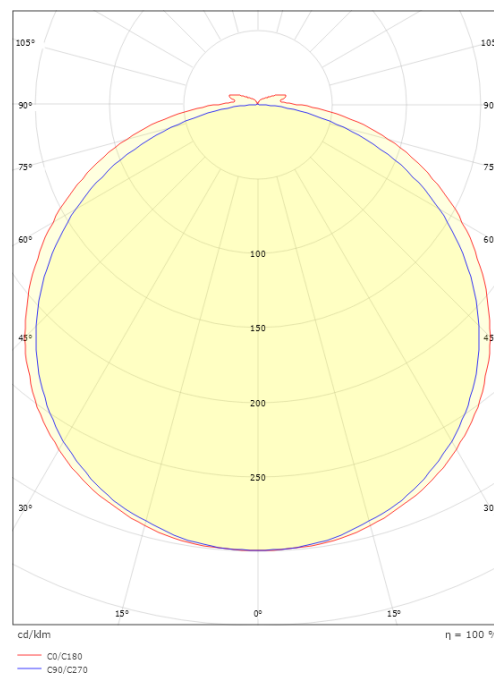

StripLine

StripLine 10m 914lm/m 3000K Ra>90

Codes-articles: 391408
EAN: 7021983914088

Électrique

Wattage: 9W/m
System wattage: 9W
Tension: 24V

Source lumineuse

Type de source lumineuse: LED
Luminous flux: 914lm/m
Efficacité: 102 lm/W
Température des couleurs: 3000K
Rendu des couleurs (CRI): Ra>90
Facteur MacAdams: SDCM: 2
Durée de vie: L80/B50>100,000
Distribution de la lumière: Directe
Faisceau: 120°

Protection

Classe Isolation: Classe III
IP Class: IP54
CEE: RES-EC-103

Énergie et approbations

Classe d'efficacité énergétique: F

Matériaux et finition

Matériau de la verrine: Polyuréthane (PU)

Montage/Connexion

Montage: Surface, Intérieur / Extérieurs
Module: 10m
Câble: Câble 2x5m

Dimensions

Longueur (mm) L: 10000
Largeur (mm) W: 12
Hauteur (mm) H: 3.2
Poids (kg) brutto/netto: 0.965 / 0.765

Emballage

Dimensions de l'emballage (mm): 233 x 225 x 46

7 0 2 1 9 8 3 9 1 4 0 8 8