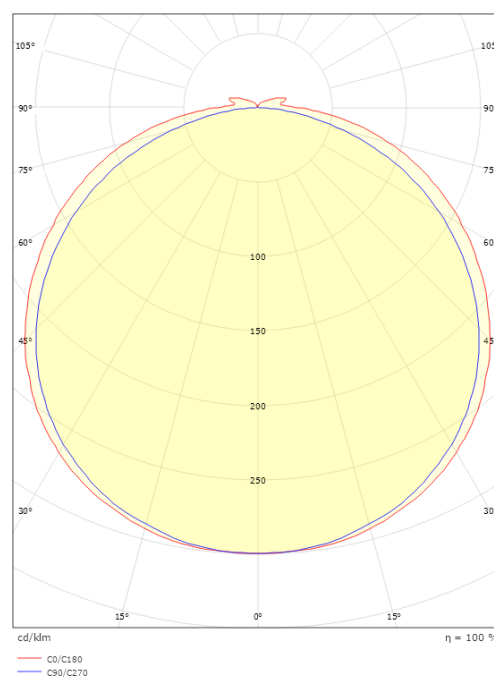

StripLine

StripLine 10m 827lm/m 2700K Ra>90

Codes-articles: 391407
EAN: 7021983914071

Électrique

Wattage: 9W/m
System wattage: 9W
Tension: 24V

Source lumineuse

Type de source lumineuse: LED
Luminous flux: 827lm/m
Efficacité: 92 lm/W
Température des couleurs: 2700K
Rendu des couleurs (CRI): Ra>90
Facteur MacAdams: SDCM: 2
Durée de vie: L80/B50>100,000
Distribution de la lumière: Directe
Faisceau: 120°

Montage: Surface, Intérieur / Extérieurs
Module: 10m
Câble: Câble 2x5m

Dimensions

Longueur (mm) L: 10000
Largeur (mm) W: 12
Hauteur (mm) H: 3.2
Poids (kg) brutto/netto: 0.965 / 0.765

Emballage

Dimensions de l'emballage (mm): 233 x 225 x 46