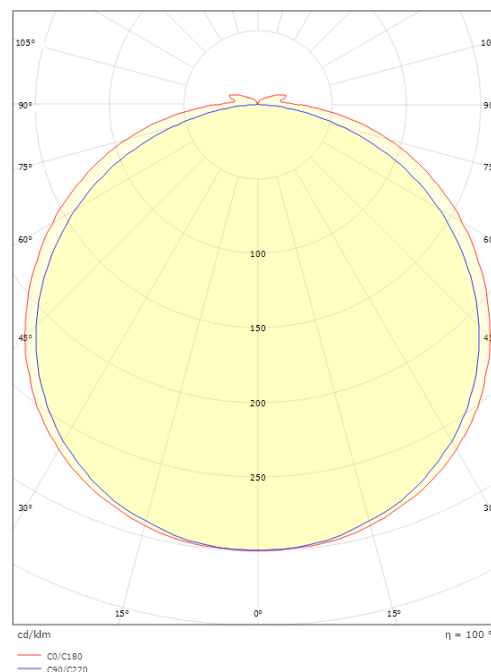

StripLine

StripLine 5m 914lm/m 3000K Ra>90

Codes-articles: 391406
EAN: 7021983914064

Électrique

Wattage: 9W/m
System wattage: 9W
Tension: 24V

Source lumineuse

Type de source lumineuse: LED
Luminous flux: 914lm/m
Efficacité: 102 lm/W
Température des couleurs: 3000K
Rendu des couleurs (CRI): Ra>90
Facteur MacAdams: SDCM: 2
Durée de vie: L80/B50>100,000
Distribution de la lumière: Directe
Faisceau: 120°

Montage: Surface, Intérieur / Extérieurs
Module: 5m
Câble: Câble 2x5m

Dimensions

Longueur (mm) L: 5000
Largeur (mm) W: 12
Hauteur (mm) H: 3.2
Poids (kg) brutto/netto: 0.65 / 0.49

Emballage

Dimensions de l'emballage (mm): 213 x 183 x 58