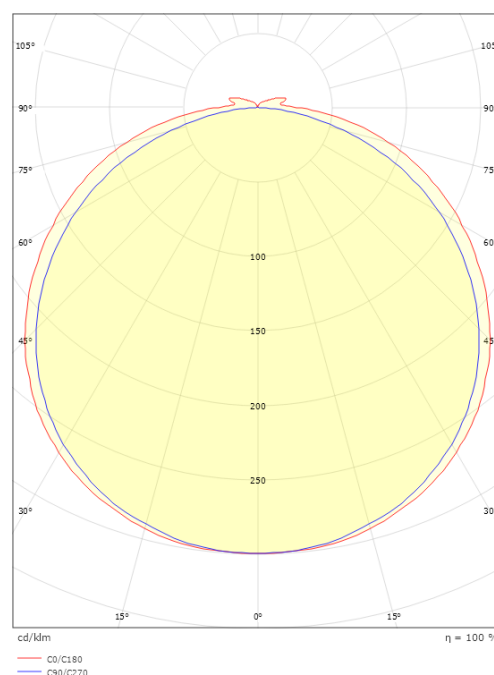

StripLine

StripLine 5m 827lm/m 2700K Ra>90

Codes-articles: 391405
EAN: 7021983914057

Électrique

Wattage: 9W/m
System wattage: 9W
Tension: 24V

Source lumineuse

Type de source lumineuse: LED
Luminous flux: 827lm/m
Efficacité: 92 lm/W
Température des couleurs: 2700K
Rendu des couleurs (CRI): Ra>90
Facteur MacAdams: SDCM: 2
Durée de vie: L80/B50>100,000
Distribution de la lumière: Directe
Faisceau: 120°

Protection

Classe Isolation: Classe III
IP Class: IP54
CEE: RES-EC-103

Énergie et approbations

Classe d'efficacité énergétique: F

Matériaux et finition

Matériau de la verrine: Polyuréthane (PU)

Montage/Connexion

Montage: Surface, Intérieur / Extérieurs
Module: 5m
Câble: Câble 2x5m

Dimensions

Longueur (mm) L: 5000
Largeur (mm) W: 12
Hauteur (mm) H: 3.2
Poids (kg) brutto/netto: 0.65 / 0.49

Emballage

Dimensions de l'emballage (mm): 213 x 183 x 58

7 0 2 1 9 8 3 9 1 4 0 5 7