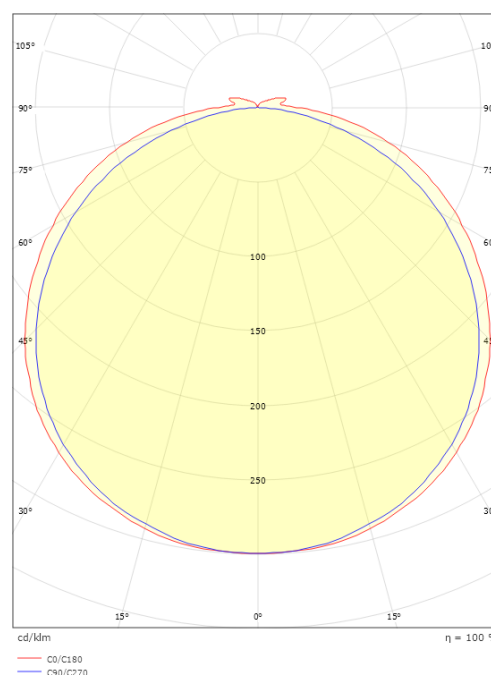

StripLine

StripLine 3,6m 914lm/m 3000K Ra>90

Codes-articles: 391404
EAN: 7021983914040

Électrique

Wattage: 9W/m
System wattage: 9W
Tension: 24V

Source lumineuse

Type de source lumineuse: LED
Luminous flux: 914lm/m
Efficacité: 102 lm/W
Température des couleurs: 3000K
Rendu des couleurs (CRI): Ra>90
Facteur MacAdams: SDCM: 2
Durée de vie: L80/B50>100,000
Distribution de la lumière: Directe
Faisceau: 120°

Protection

Classe Isolation: Classe III
IP Class: IP54
CEE: RES-EC-103

Énergie et approbations

Classe d'efficacité énergétique: F

Matériaux et finition

Matériau de la verrine: Polyuréthane (PU)

Montage/Connexion

Montage: Surface, Intérieur / Extérieurs
Module: 3,6m
Câble: Câble 2x5m

Dimensions

Longueur (mm) L: 3600
Largeur (mm) W: 12
Hauteur (mm) H: 3.2
Poids (kg) brutto/netto: 0.53 / 0.43

Emballage

Dimensions de l'emballage (mm): 190 x 185 x 45

7 0 2 1 9 8 3 9 1 4 0 4 0