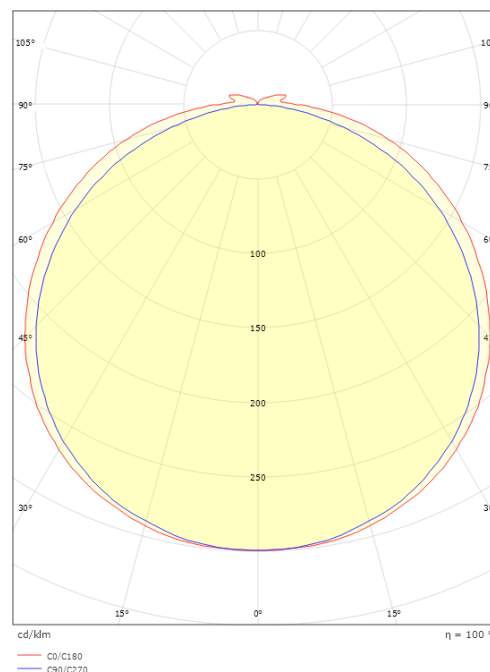

StripLine

StripLine 3,6m 827lm/m 2700K Ra>90

Codes-articles: 391403
EAN: 7021983914033

Électrique

Wattage: 9W/m
System wattage: 9W
Tension: 24V

Source lumineuse

Type de source lumineuse: LED
Luminous flux: 827lm/m
Efficacité: 92 lm/W
Température des couleurs: 2700K
Rendu des couleurs (CRI): Ra>90
Facteur MacAdams: SDCM: 2
Durée de vie: L80/B50>100,000
Distribution de la lumière: Directe
Faisceau: 120°

Montage: Surface, Intérieur / Extérieurs
Module: 3,6m
Câble: Câble 2x5m

Dimensions

Longueur (mm) L: 3600
Largeur (mm) W: 12
Hauteur (mm) H: 3.2
Poids (kg) brutto/netto: 0.53 / 0.43

Emballage

Dimensions de l'emballage (mm): 190 x 185 x 45