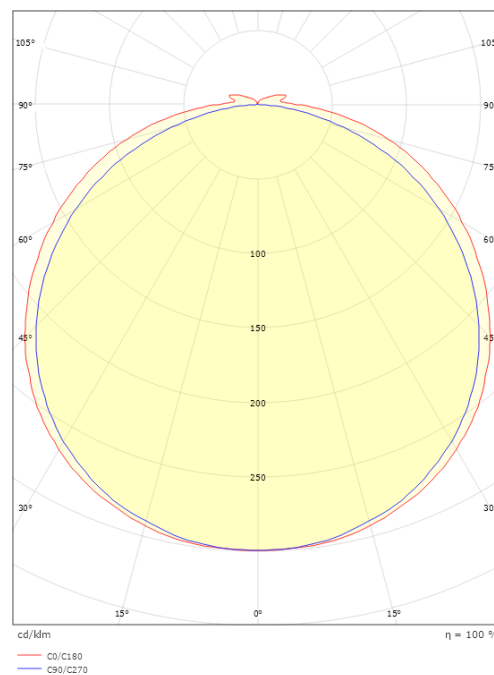

StripLine

StripLine 1,8m 914lm/m 3000K Ra>90

Codes-articles: 391402
EAN: 7021983914026

Électrique

Wattage: 9W/m
System wattage: 9W
Tension: 24V

Source lumineuse

Type de source lumineuse: LED
Luminous flux: 914lm/m
Efficacité: 102 lm/W
Température des couleurs: 3000K
Rendu des couleurs (CRI): Ra>90
Facteur MacAdams: SDCM: 2
Durée de vie: L80/B50>100,000
Distribution de la lumière: Directe
Faisceau: 120°

Protection

Classe Isolation: Classe III
IP Class: IP54
CEE: RES-EC-103

Énergie et approbations

Classe d'efficacité énergétique: F

Matériaux et finition

Matériau de la verrine: Polyuréthane (PU)

Montage/Connexion

Montage: Surface, Intérieur / Extérieurs
Module: 1,8m
Câble: Câble 2m + 0,15 m

Dimensions

Longueur (mm) L: 1800
Largeur (mm) W: 12
Hauteur (mm) H: 3.2
Poids (kg) brutto/netto: 0.192 / 0.142

Emballage

Dimensions de l'emballage (mm): 143 x 135 x 18

7 0 2 1 9 8 3 9 1 4 0 2 6