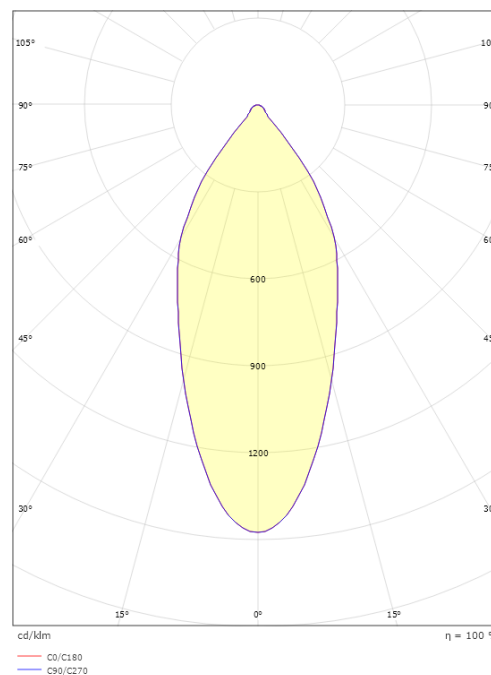

Hauteur (mm) H: 52
Diameter (mm) D: 90
Cut-out (mm): 83
Profondeur de la cavité de plafond (mm): 51
Distance d'une surface inflammable (mm): 10mm
Poids (kg) brutto/netto: 0.44 / 0.38

Emballage

Dimensions de l'emballage (mm): 130 x 115 x 85