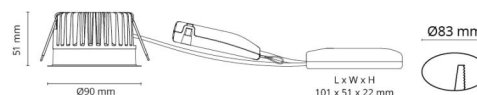

Soft Slim

Soft Slim Blanc 830lm 2700K Ra 98 Coupure de phase descendante / Linect

Codes-articles: 903214
EAN: 7021989032144

Électrique

Wattage: 9W
System wattage: 11W
Tension: 220-240V
Nombre maximal de luminaires par disjoncteur: B10: 19, B16: 30, C10: 31, C16: 51

Source lumineuse

Type de source lumineuse: LED
Luminous flux: 830lm
Efficacité: 75 lm/W
Température des couleurs: 2700K
Rendu des couleurs (CRI): Ra 98
Facteur MacAdams: SDCM: 2
Durée de vie: L90/B10>100,000
Distribution de la lumière: Directe
Optique: Reflector
Faisceau: 42°
UGR: UGR<19
Groupe de risque photobiologique: RG 1

Matériaux et finition

Embase: Aluminium
Couleur: Blanc
Matériau de la verrine: Verre trempé

Montage/Connexion

Montage: Encastré, Intérieur / Extérieurs
Connexion: Linect 3 pôles / bornier sans vis

Dimensions

Hauteur (mm) H: 52
Diameter (mm) D: 90
Cut-out (mm): 83
Profondeur de la cavité de plafond (mm): 51
Distance d'une surface inflammable (mm): 10mm
Poids (kg) brutto/netto: 0.44 / 0.38

Emballage

Dimensions de l'emballage (mm): 130 x 115 x 85