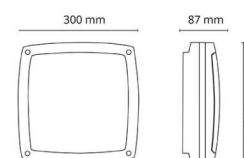

Montage/Connexion

Montage: Surface, Intérieur / Extérieurs
Connexion: Bornier sans vis

Dimensions

Longueur (mm) L: 300
Largeur (mm) W: 300
Hauteur (mm) H: 87
Poids (kg) brutto/netto: 2.9 / 2.26

Emballage

Dimensions de l'emballage (mm): 310 x 310 x 100