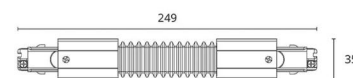

Matériaux et finition

Embase: Polycarbonate (PC)
Couleur: Noir (RAL 9004)

Montage/Connexion

Montage: Surface, Intérieur

Dimensions

Longueur (mm) L: 249
Largeur (mm) W: 35
Hauteur (mm) H: 32
Poids (kg) brutto/netto: 0.192 / 0.16

Emballage

Dimensions de l'emballage (mm): 249 x 35 x 32

7 0 2 1 9 8 3 1 4 4 3 7 9