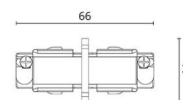

Matériaux et finition

Embase: Polycarbonate (PC)
Couleur: Noir (RAL 9004)

Montage/Connexion

Montage: Surface, Intérieur

Dimensions

Longueur (mm) L: 66
Largeur (mm) W: 35
Poids (kg) brutto/netto: 0.036 / 0.016

Emballage

Dimensions de l'emballage (mm): 66 x 35 x 36

7 0 2 1 9 8 3 1 4 4 2 9 4