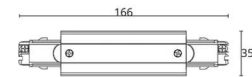

Matériaux et finition

Embase: Polycarbonate (PC)
Couleur: Blanc (RAL 9003)

Montage/Connexion

Montage: Surface, Intérieur

Dimensions

Longueur (mm) L: 166
Largeur (mm) W: 35
Poids (kg) brutto/netto: 0.134 / 0.11

Emballage

Dimensions de l'emballage (mm): 166 x 166 x 36

7 0 2 1 9 8 3 1 2 4 3 6 4