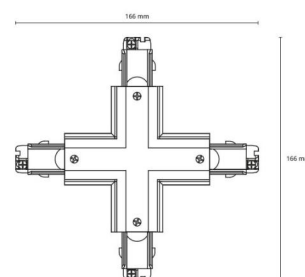

Matériaux et finition

Embase: Polycarbonate (PC)
Couleur: Blanc (RAL 9003)

Montage/Connexion

Montage: Surface, Intérieur

Dimensions

Longueur (mm) L: 166
Largeur (mm) W: 166
Hauteur (mm) H: 32
Poids (kg) brutto/netto: 0.274 / 0.23

Emballage

Dimensions de l'emballage (mm): 166 x 166 x 36

7 0 2 1 9 8 3 1 2 4 3 5 7