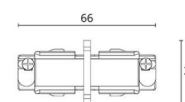

Matériaux et finition

Embase: Polycarbonate (PC)
Couleur: Blanc (RAL 9003)

Montage/Connexion

Montage: Surface, Intérieur

Dimensions

Longueur (mm) L: 66
Largeur (mm) W: 35
Hauteur (mm) H: 36
Poids (kg) brutto/netto: 0.036 / 0.016

Emballage

Dimensions de l'emballage (mm): 66 x 35 x 36

7 0 2 1 9 8 3 1 2 4 2 9 6