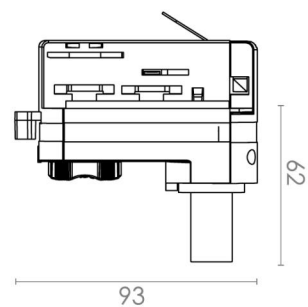

Shopline DALI

Shopline DALI Noir Suspension Adaptateur pour

Codes-articles: 312533
EAN: 7021983125330

Matériaux et finition

Couleur: Noir (RAL 9004)

Montage/Connexion

Montage: Surface, Intérieur

Dimensions

Longueur (mm) L: 113
Largeur (mm) W: 32
Hauteur (mm) H: 52
Poids (kg) brutto/netto: 0.062 / 0.062

Emballage

Dimensions de l'emballage (mm): 113 x 32 x 52

7 0 2 1 9 8 3 1 2 5 3 3 0