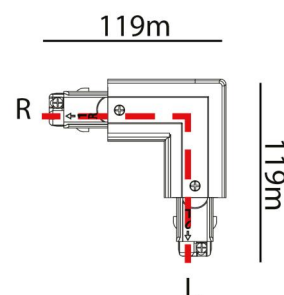

Shopline DALI

Shopline DALI Noir L-connecteur à droit

Codes-articles: 312517
EAN: 7021983125170

Électrique

Tension: 220-240V

Protection

Classe Isolation: Classe I
IP Class: IP20

Matériaux et finition

Embase: Polycarbonate (PC)
Couleur: Noir (RAL 9004)

Montage/Connexion

Montage: Surface, Intérieur

Dimensions

Longueur (mm) L: 119
Largeur (mm) W: 119
Hauteur (mm) H: 32
Poids (kg) brutto/netto: 0.13 / 0.125

Emballage

Dimensions de l'emballage (mm): 119 x 119 x 32

7 0 2 1 9 8 3 1 2 5 1 7 0