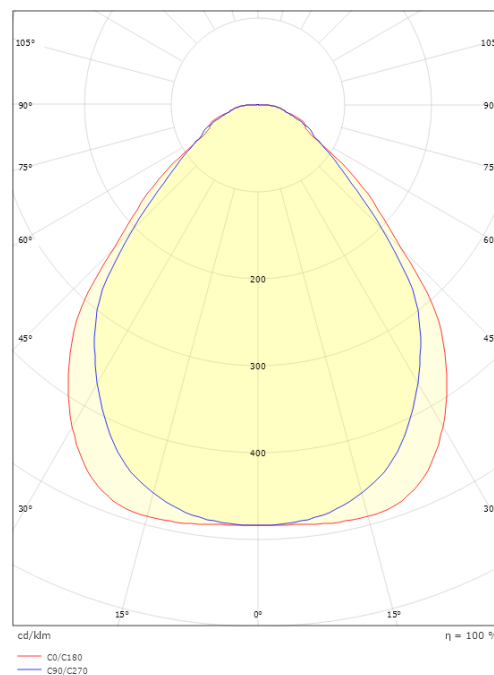

Sense Surface

Sense Surface 600x600 Blanc 3870lm 4000K Ra>80 DALI / Push Dim

Codes-articles: 212338
EAN: 7021982123382

Électrique

System wattage: 28W
Tension: 220-240V
Fréquence (Hz): 50/60Hz
Nombre maximal de luminaires par disjoncteur: B10: 31, B16: 50, C10: 52, C16: 85

Source lumineuse

Type de source lumineuse: LED
Luminous flux: 3870lm
Efficacité: 138 lm/W
Température des couleurs: 4000K
Rendu des couleurs (CRI): Ra>80
Facteur MacAdams: SDCM: 3
Durée de vie: L80/B20>100,000
Durée de vie: L90>50,000
Distribution de la lumière: Directe
Optique: Opalprism
UGR: UGR<19
Groupe de risque photobiologique: RG 0

Contrôle/Dimming

Type: DALI / Push Dim

Protection

Classe Isolation: Classe II
IK Class: IK10
IP Class: IP20
CEE: BAT-EQ-127

Énergie et approbations

Source lumineuse de classe énergétique: C
Breeam: Conforme Hea 01 pour un éclairage sans scintillement

Matériaux et finition

Embase: Aluminium
Couleur: Blanc
Matériau de la verrine: Acrylique (PMMA)

Montage/Connexion

Montage: Surface, Intérieur
Module: 600x600
Connexion: Bornier sans vis

Dimensions

Longueur (mm) L: 597
Largeur (mm) W: 597
Hauteur (mm) H: 45
Poids (kg) brutto/netto: 6.8 / 6.265

Emballage

Dimensions de l'emballage (mm): 625 x 625 x 65

7 0 2 1 9 8 2 1 2 3 3 8 2