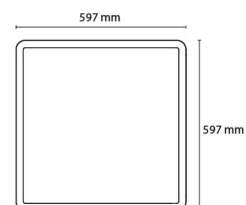

### Montage/Connexion

Montage: Surface, Intérieur  
Module: 600x600  
Connexion: Bornier sans vis

### Dimensions

Longueur (mm) L: 597  
Largeur (mm) W: 597  
Hauteur (mm) H: 45  
Poids (kg) brutto/netto: 6.8 / 6.265

### Emballage

Dimensions de l'emballage (mm): 625 x 625 x 65

7 0 2 1 9 8 2 1 2 3 3 8 2