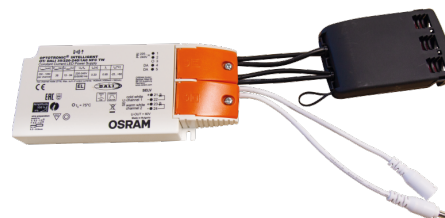

Sense TW Driver

Sense TW Driver Blanc 4000lm 38W Tunable White DALI Type 8

Codes-articles: 820239
EAN: 7021988202395
Remplace: 820092

Électrique

Wattage: 38W
System wattage: 38W
Tension: 220-240V
Fréquence (Hz): 50/60Hz
Nombre maximal de luminaires par disjoncteur: B10: 10, B16: 16, C10: 16, C16: 26

Contrôle/Dimming

Type: Tunable White DALI Type 8

Protection

Classe Isolation: Classe II

Énergie et approbations

Breem: Conforme Hea 01 pour un éclairage sans scintillement

Matériaux et finition

Couleur: Noir

Montage/Connexion

Montage: Intérieur
Connexion: Linect 5 pôles / bornier sans vis

Dimensions

Longueur (mm) L: 215
Largeur (mm) W: 70
Hauteur (mm) H: 32
Poids (kg) brutto/netto: 0.373 / 0.323

Emballage

Dimensions de l'emballage (mm): 260 x 75 x 65