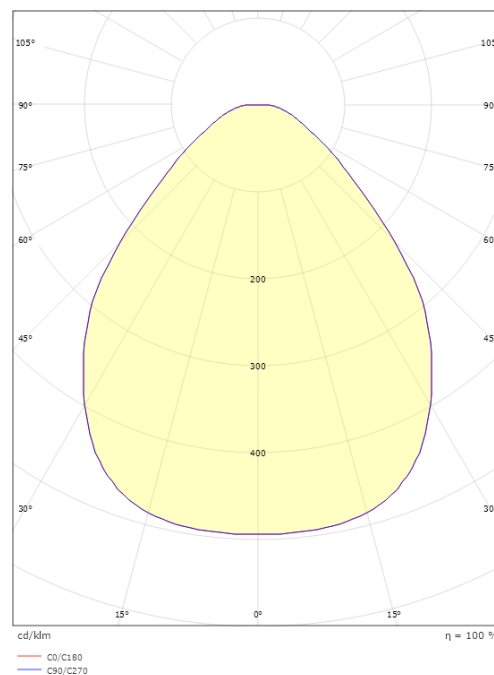

Hauteur (mm) H: 100
Diameter (mm) D: 320
Poids (kg) brut/netto: 1.752 / 1.443

Emballage

Dimensions de l'emballage (mm): 365 x 365 x 186

7 0 2 1 9 8 2 1 2 3 8 9 4