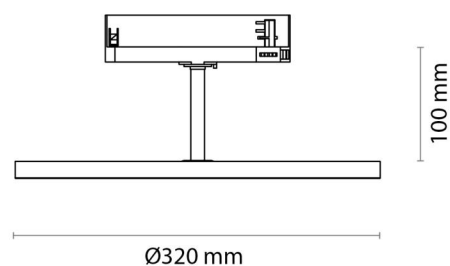

Matériaux et finition

Embase: Aluminium
Couleur: Noir (RAL 9004)
Matériau de la verrine: Acrylique (PMMA)

Montage/Connexion

Montage: Surface, Intérieur
Connexion: Rail ShopLine DALI (adaptateur inclus)

Dimensions

Hauteur (mm) H: 100
Diameter (mm) D: 320
Poids (kg) brut/netto: 1.752 / 1.443

Emballage

Dimensions de l'emballage (mm): 365 x 365 x 186

7 0 2 1 9 8 2 1 2 3 8 9 4