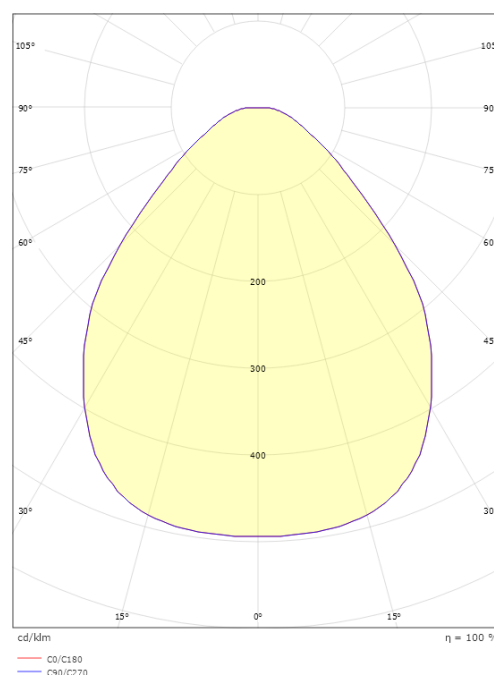

Hauteur (mm) H: 100
Diameter (mm) D: 320
Poids (kg) brut/netto: 1.489 / 1.18

Emballage

Dimensions de l'emballage (mm): 365 x 365 x 186

7 0 2 1 9 8 2 1 2 3 8 7 0