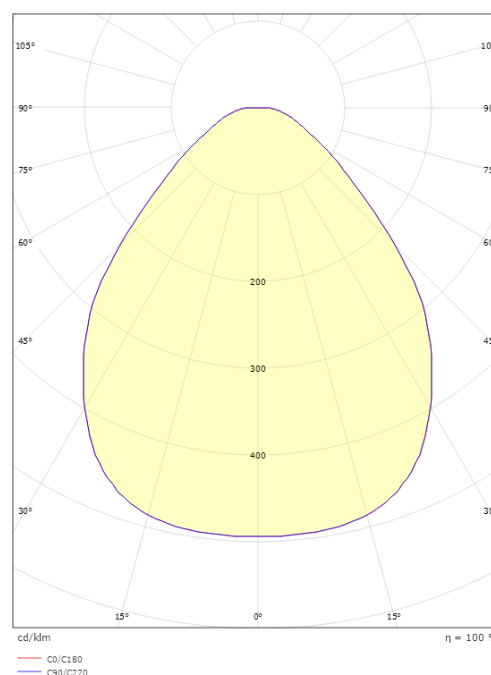

Hauteur (mm) H: 100
Diameter (mm) D: 320
Poids (kg) brutto/netto: 1.489 / 1.18

Emballage

Dimensions de l'emballage (mm): 365 x 365 x 186

7 0 2 1 9 8 2 1 2 3 8 6 3