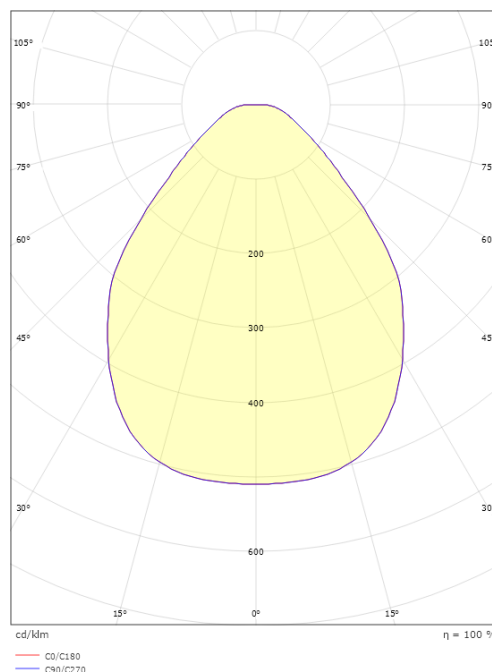

Hauteur (mm) H: 100
Diameter (mm) D: 320
Poids (kg) brutto/netto: 1.489 / 1.18

Emballage

Dimensions de l'emballage (mm): 365 x 365 x 186

7 0 2 1 9 8 2 1 2 3 8 2 5