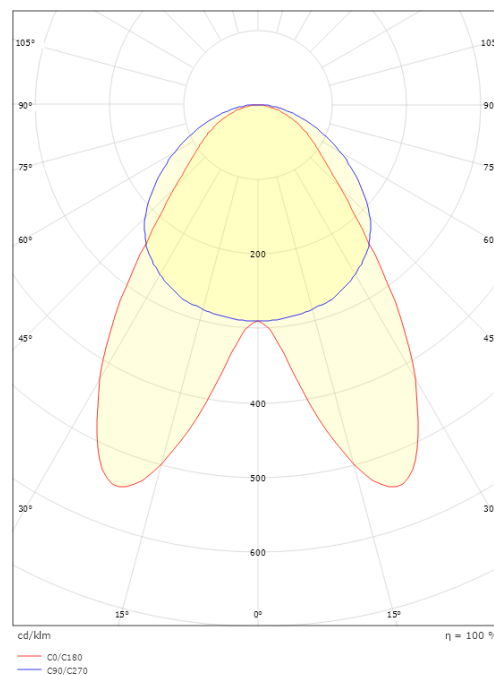

Sector Pro 3-Allumages

Sector Pro 3-Allumages Blanc 10320lm 3000K Ra>80 DALI

Codes-articles: 8246096391
EAN: 5703821181877

Électrique

System wattage: 69W
Tension: 220-240V
Fréquence (Hz): 50/60Hz
Nombre maximal de luminaires par disjoncteur: B10: 15, B16: 24, C10: 25, C16: 41
PE Courant de fuite (mA): 0.39

Source lumineuse

Type de source lumineuse: LED
Luminous flux: 10320lm
Efficacité: 150 lm/W
Température des couleurs: 3000K
Rendu des couleurs (CRI): Ra>80
Facteur MacAdams: SDCM: 3
Durée de vie: L80/B20>50,000
Distribution de la lumière: Directe
Optique: Lentille
UGR: UGR>28
Stroboscopique visible (SVM): 0
Effet stroboscopique (SVM): 0.01
Groupe de risque photobiologique: RG 1

Contrôle/Dimming

Type: DALI

Protection

Classe Isolation: Classe I
IP Class: IP20
CEE: BAT-EQ-127

Énergie et approbations

Source lumineuse de classe énergétique: B
Breeam: Conforme Hea 01 pour un éclairage sans scintillement

Matériaux et finition

Embase: Feuille d'acier, capuchons en ABS
Couleur: Blanc
Matériau de la verrine: Acrylique (PMMA)

Montage/Connexion

Montage: Surface, Intérieur
Connexion: Rail ShopLine DALI (adaptateur inclus)

Dimensions

Longueur (mm) L: 1156
Largeur (mm) W: 64
Hauteur (mm) H: 145
Poids (kg) brutto/netto: 4.3 / 4

Emballage

Dimensions de l'emballage (mm): 1218 x 157 x 71

5 7 0 3 8 2 1 1 8 1 8 7 7