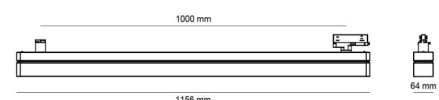

Emballage

Dimensions de l'emballage (mm): 1218 x 157 x 71