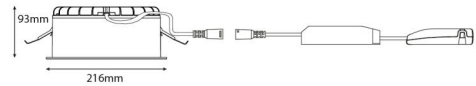

Source lumineuse

Type de source lumineuse: LED
Luminous flux: 2970lm
Emergency lumen: EM 380 lm
Efficacité: 114 lm/W
Température des couleurs: 3000K
Rendu des couleurs (CRI): Ra>80
Facteur MacAdams: SDCM: 2
Durée de vie: L90/B10>100,000
Distribution de la lumière: Directe
Optique: Réflecteur mat satiné
Faisceau: 62°
UGR: UGR<22 jusqu'à 1050 mA/4260 lm
Groupe de risque photobiologique: RG 1