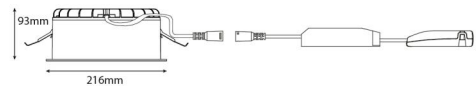

Source lumineuse

Type de source lumineuse: LED
Luminous flux: 2150lm
Emergency lumen: EM 380 lm
Efficacité: 119 lm/W
Température des couleurs: 3000K
Rendu des couleurs (CRI): Ra>80
Facteur MacAdams: SDCM: 2
Durée de vie: L90/B10>100,000
Distribution de la lumière: Directe
Optique: Réflecteur mat satiné
Faisceau: 62°
UGR: UGR<19 jusqu'à 600 mA/2540 lm
Groupe de risque photobiologique: RG 1