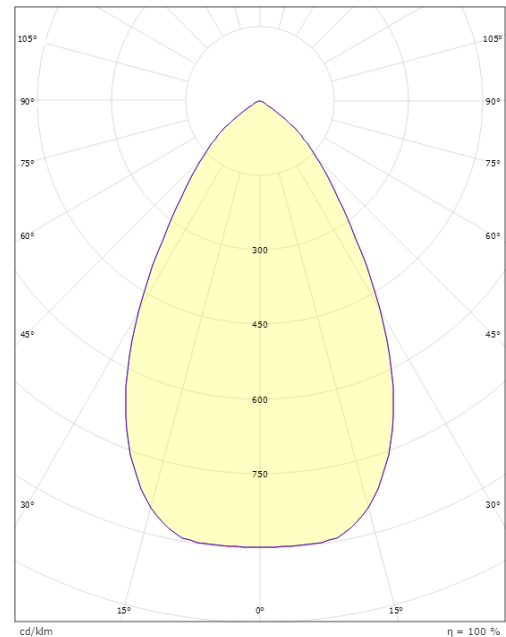

Dimensions

Hauteur (mm) H: 93
Diameter (mm) D: 216
Cut-out (mm): 200
Profondeur de la cavité de plafond (mm): 90
Poids (kg) brutto/netto: 1.2 / 1

Emballage

Dimensions de l'emballage (mm): 240 x 240 x 102