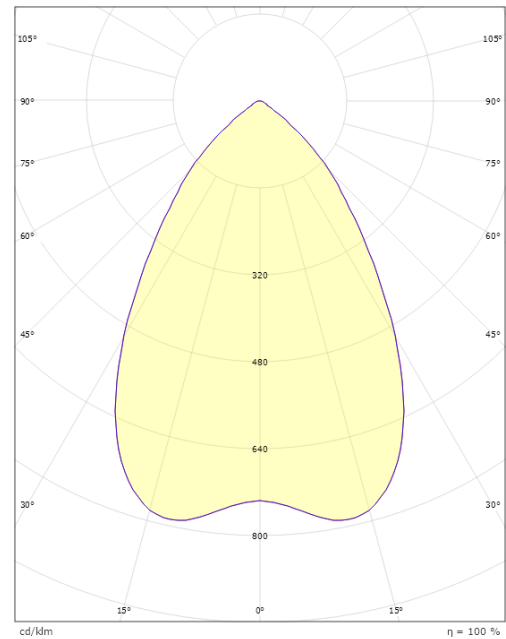

Emballage

Dimensions de l'emballage (mm): 190 x 190 x 92