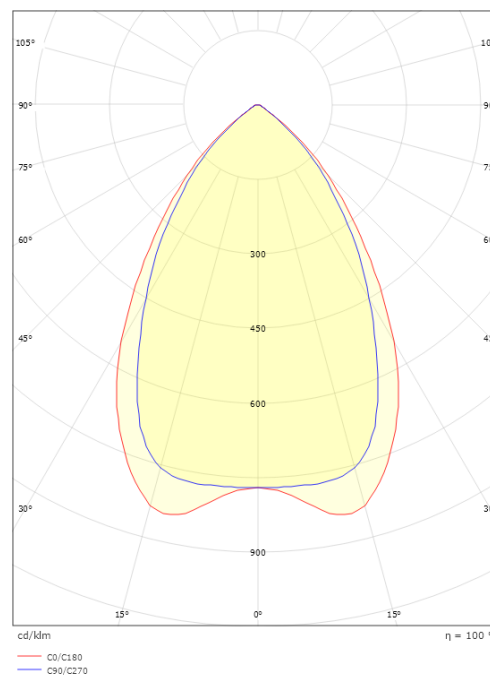

Dimensions

Hauteur (mm) H: 83
Diameter (mm) D: 166
Cut-out (mm): 150
Profondeur de la cavité de plafond (mm): 80
Poids (kg) brutto/netto: 0.916 / 0.77

Emballage

Dimensions de l'emballage (mm): 190 x 190 x 95