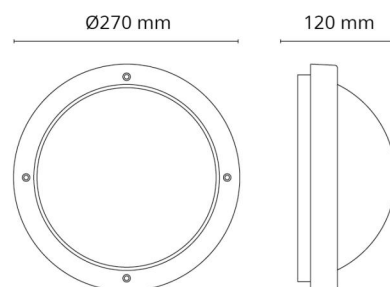

### Montage/Connexion

Montage: Surface, Intérieur / Extérieurs  
Connexion: Bornier sans vis

### Dimensions

Hauteur (mm) H: 135  
Diameter (mm) D: 270  
Profondeur (D): 120  
Poids (kg) brutto/netto: 1.65 / 1.65

### Emballage

Dimensions de l'emballage (mm): 275 x 275 x 135

7 0 2 1 9 8 6 1 1 5 7 0 3