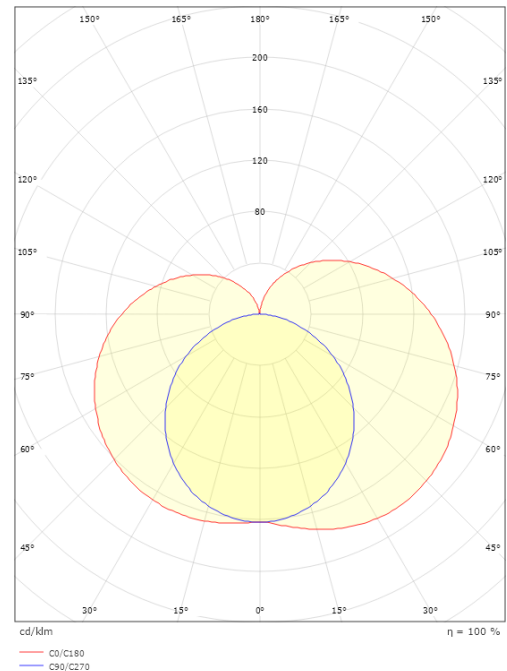

Prelude

Prelude Blanc avec prise de courant 1060lm 3000K Ra>90 Coupure de phase descendante

Codes-articles: 111346
EAN: 7021981113469

Électrique

System wattage: 14W
Tension: 220-240V
Nombre maximal de luminaires par disjoncteur: B10: 23, B16: 37, C10: 29, C16: 46

Source lumineuse

Type de source lumineuse: LED
Luminous flux: 1060lm
Efficacité: 76 lm/W
Température des couleurs: 3000K
Rendu des couleurs (CRI): Ra>90
Facteur MacAdams: SDCM: 3
Durée de vie: L70/B10>50,000
Distribution de la lumière: Directe
Optique: Opale
UGR: UGR<25
Groupe de risque photobiologique: RG 0

Contrôle/Dimming

Type: Coupure de phase descendante

Protection

Classe Isolation: Classe I
IK Class: IK05
IP Class: IP44 (mounted horizontally) / IP20 (mounted vertically)

Énergie et approbations

Source lumineuse de classe énergétique: D
Breeam: Conforme Hea 01 pour un éclairage sans scintillement
BVB: Oui

Matériaux et finition

Embase: Aluminium
Couleur: Blanc mat (RAL 9003)
Matériau de la verrine: Acrylique (PMMA)

Montage/Connexion

Montage: Surface, Intérieur
Connexion: Bornier sans vis

Dimensions

Longueur (mm) L: 560
Largeur (mm) W: 70
Hauteur (mm) H: 80
Profondeur (D): 80
Poids (kg) brut/netto: 1.031 / 0.81

Emballage

Dimensions de l'emballage (mm): 570 x 90 x 80

7 0 2 1 9 8 1 1 1 3 4 6 9