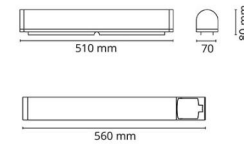

Matériaux et finition

Embase: Aluminium
Couleur: Blanc mat (RAL 9003)
Matériau de la verrine: Acrylique (PMMA)

Montage/Connexion

Montage: Surface, Intérieur
Connexion: Bornier sans vis

Dimensions

Longueur (mm) L: 560
Largeur (mm) W: 70
Hauteur (mm) H: 80
Profondeur (D): 80
Poids (kg) brut/netto: 1.031 / 0.81

Emballage

Dimensions de l'emballage (mm): 570 x 90 x 80

7 0 2 1 9 8 1 1 1 3 4 6 9