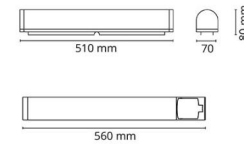

### Montage/Connexion

Montage: Surface, Intérieur  
Connexion: Bornier sans vis

### Dimensions

Longueur (mm) L: 560  
Largeur (mm) W: 70  
Hauteur (mm) H: 80  
Profondeur (D): 80  
Poids (kg) brut/netto: 1.031 / 0.81

### Emballage

Dimensions de l'emballage (mm): 570 x 90 x 80

7 0 2 1 9 8 1 1 1 3 4 6 9