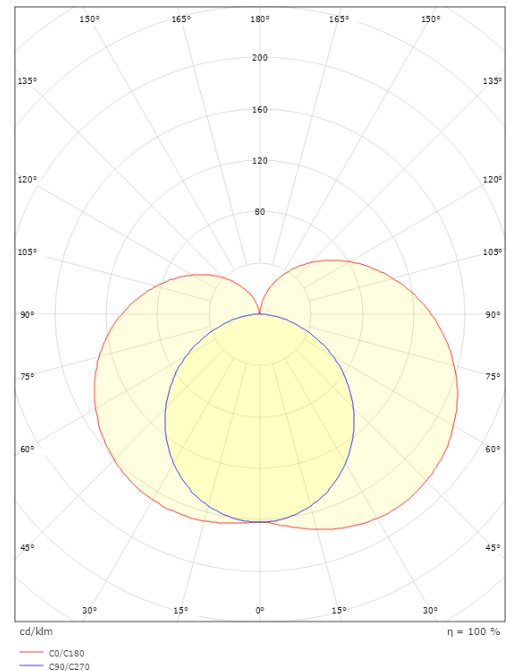

Prelude

Prelude Blanc avec prise de courant 1060lm 3000K Ra>90 Coupure de phase descendante

Codes-articles: 111346
EAN: 7021981113469

Électrique

System wattage: 14W
Tension: 220-240V
Nombre maximal de luminaires par disjoncteur: B10: 23, B16: 37, C10: 29, C16: 46

Source lumineuse

Type de source lumineuse: LED
Luminous flux: 1060lm
Efficacité: 76 lm/W
Température des couleurs: 3000K
Rendu des couleurs (CRI): Ra>90
Facteur MacAdams: SDCM: 3
Durée de vie: L70/B10>50,000
Distribution de la lumière: Directe
Optique: Opale
UGR: UGR<25
Groupe de risque photobiologique: RG 0

Contrôle/Dimming

Type: Coupure de phase descendante

Protection

Classe Isolation: Classe I
IK Class: IK05
IP Class: IP44 (mounted horizontally) / IP20 (mounted vertically)

Énergie et approbations

Source lumineuse de classe énergétique: D
Breeam: Conforme Hea 01 pour un éclairage sans scintillement
BVB: Oui

Matériaux et finition

Embase: Aluminium
Couleur: Blanc mat (RAL 9003)
Matériau de la verrière: Acrylique (PMMA)

Montage/Connexion

Montage: Surface, Intérieur
Connexion: Bornier sans vis

Dimensions

Longueur (mm) L: 560
Largeur (mm) W: 70
Hauteur (mm) H: 80
Profondeur (D): 80
Poids (kg) brut/netto: 1.031 / 0.81

Emballage

Dimensions de l'emballage (mm): 570 x 90 x 80

7 0 2 1 9 8 1 1 1 3 4 6 9