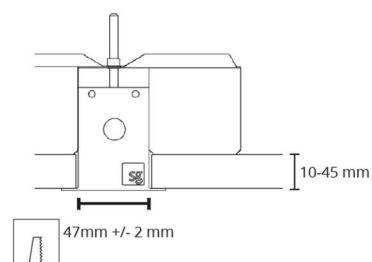

### Montage/Connexion

Montage: Intérieur  
Module: Start kit  
Câble: Cable 5x0,75mm<sup>2</sup> 2,5m

### Dimensions

Longueur (mm) L: 285  
Largeur (mm) W: 240  
Hauteur (mm) H: 36  
Poids (kg) brutto/netto: 0.435 / 0.4

### Emballage

Dimensions de l'emballage (mm): 300 x 245 x 40

5 7 0 3 8 2 1 1 8 0 2 0 7