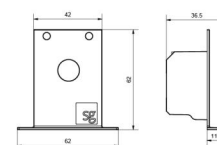

### Montage/Connexion

Montage: Intérieur  
Module: Start kit  
Câble: Cable 5x0,75mm<sup>2</sup> 2,5m

### Dimensions

Longueur (mm) L: 285  
Largeur (mm) W: 240  
Hauteur (mm) H: 36  
Poids (kg) brutto/netto: 0.435 / 0.4

### Emballage

Dimensions de l'emballage (mm): 300 x 245 x 40

5 7 0 3 8 2 1 1 8 0 2 0 7